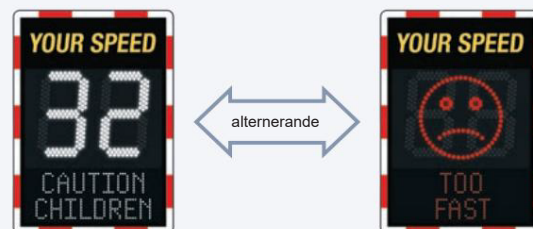

viaLITEPLUS

Stor och synlig display på långt avstånd i lättviktshölje. De nya flerfärgade lysdioderna erbjuder visningsalternativ i 8 olika färger. Med datalagring, ny smajlfunktion, Bluetooth-kommunikation, vridomkopplare och USB-gränssnitt. Den nedre flerfärgade text- och symbolsdisplayen kan visa en- och tvåradig text samt symboler.

Tekniska specifikationer:

- Justerbara parametrar för min. och max. hastighet, LED-färgbyte, blinkande display och ny smajlfunktion
- Olika parameterinställningar beroende på tid och dag (5 parameteruppsättningar)
- LED-färgbyte om hastighetsgränsen överskrids (8 färger kan ställas in)
- Timer och automatisk sommartid • Datalagring i ett minneskort (sekundexakt)
- Justerbar dubbelriktad mätning
- Batterinivåindikator
- Bluetooth-kommunikation med Viagraph 5 (PC) eller app (Android/iOS)
- Finns som tillval med 230 V och/eller solcellsanslutning
- Slagtåligt och UV-stabilt lättviktshölje (ABS/PMMA)
- 2-siffrig högpresterande LED-display med automatisk ljusstyrkekontroll (siffrornas höjd 32,5 cm)
- Specialdesignad skyddsmask för utmärkt synlighet även i starkt solljus
- Mätområde 1–255 km/h, visningsområde 1–99 km/h
- USB-gränssnitt för dataneladdning, ändring av parametrar eller firmwareuppdatering
- Manuellt parameterval med vridomkopplare • 4G-modem + GPS + SIM-kort + åtkomst "via molnet" (valfritt) • Flerfärgad text- och symbolsdisplay (RGB LED)
- 16 förinställda text- och symbolsidor. Dessa kan omformas helt när som helst med LED-redigeraren

Detaljer:

Skriv dina egna texter och designgrafik med LED-redigeraren!